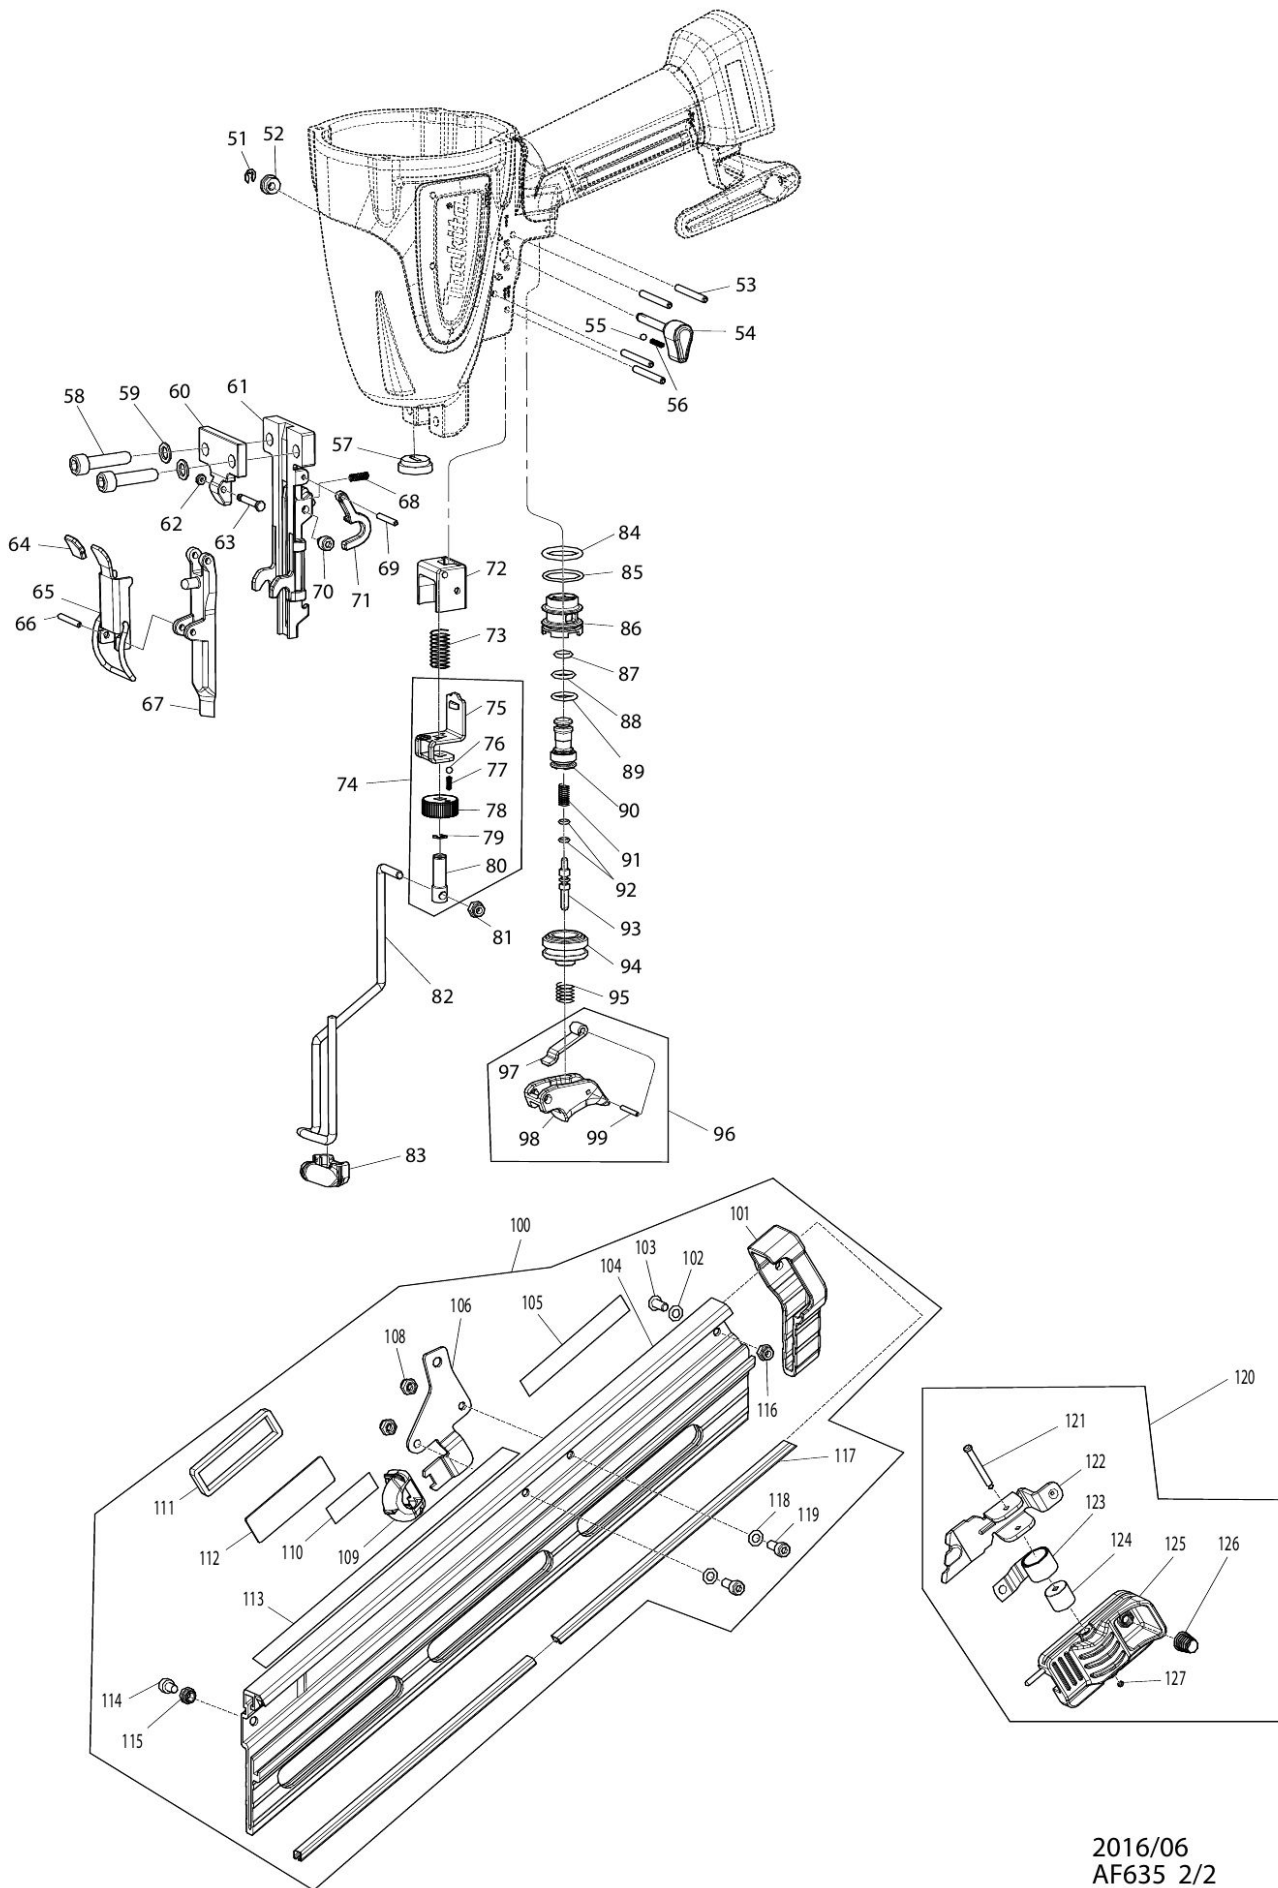

2016/06
AF635 2/2

Nr.	Part nr.	Name
001	HY00000655	Inbusbout M6x20mm AF635
002	HY00000522	Bus 6mm AF635
003	HY00000454	Ontluchtingskap AF635
004	HY00000627	Rubberring 10mm AF601
005	HY00000075	Inbusschroef M5X30Mm Af505N
006	HY00000160	Sluitring 5mm AF506
007	HY00000523	Filter AF635
008	HY00000450	Afdekkap AF635
009	HY00000449	Pakking AF635
010	HY00000456	Drukveer 44mm AF635
011	HY00000453	Hoofdklep AF635
012	HY00000409	O-ring 30,5mm AF506
013	HY00000141	O-ring 45mm AF635
014	HY00000020	O-Ring 36 Af505N
015	HY00000455	Hoofklepgeleider AF635
016	HY00000677	Inbusbout M6x12mm AF635
017	HY00000517	Achterdemper AF635
018	HY00000451	Klepgeleider AF635
019	HY00000452	Klepblad AF635
020	HY00000601	Cilinder AF635
021	HY00000405	O-ring 47mm AF635
022	HY00000402	O-ring 44mm AF635
023	HY00000448	Cilindertussenstuk AF635
024	HY00000412	O-ring 72mm AF635
025	HY00000139	O-ring 35mm AF635
026	HY00000550	Slagpen cpl AF635
027	HY00000457	Slagpendemper AF635
028	HY00000641	Behuizing AF635
029	HY00000587	Naamplaat AF635
030	HY00000557	Grip AF635
031	HY00000427	Afdekkap R AF601
032	HY00000426	Afdekkap L AF601
033	HY00000105	Waarschuwingslabel AF353
034	HY00000580	Pakkingring AN613
035	HY00000495	Luchtinlaat assy AF635
036	HY00000573	Luchtknop AF353 P
037	HY00000046	Pen 2 Af505N
038	HY00000591	Drukveer 5mm AF353 P
039	HY00000599	Klepgeleider AF353 P
040	HY00000399	O-ring 8.5mm AF353 P
041	HY00000397	O-ring 5mm AF353
042	HY00000513	Klep AF353 P
043	HY00000037	O-Ring 3 Af505N
044	HY00000054	Spanstift 2.5-18 Af505N
045	HY00000498	Luchtinlaatkap AF635 P
046	HY00000070	Revet