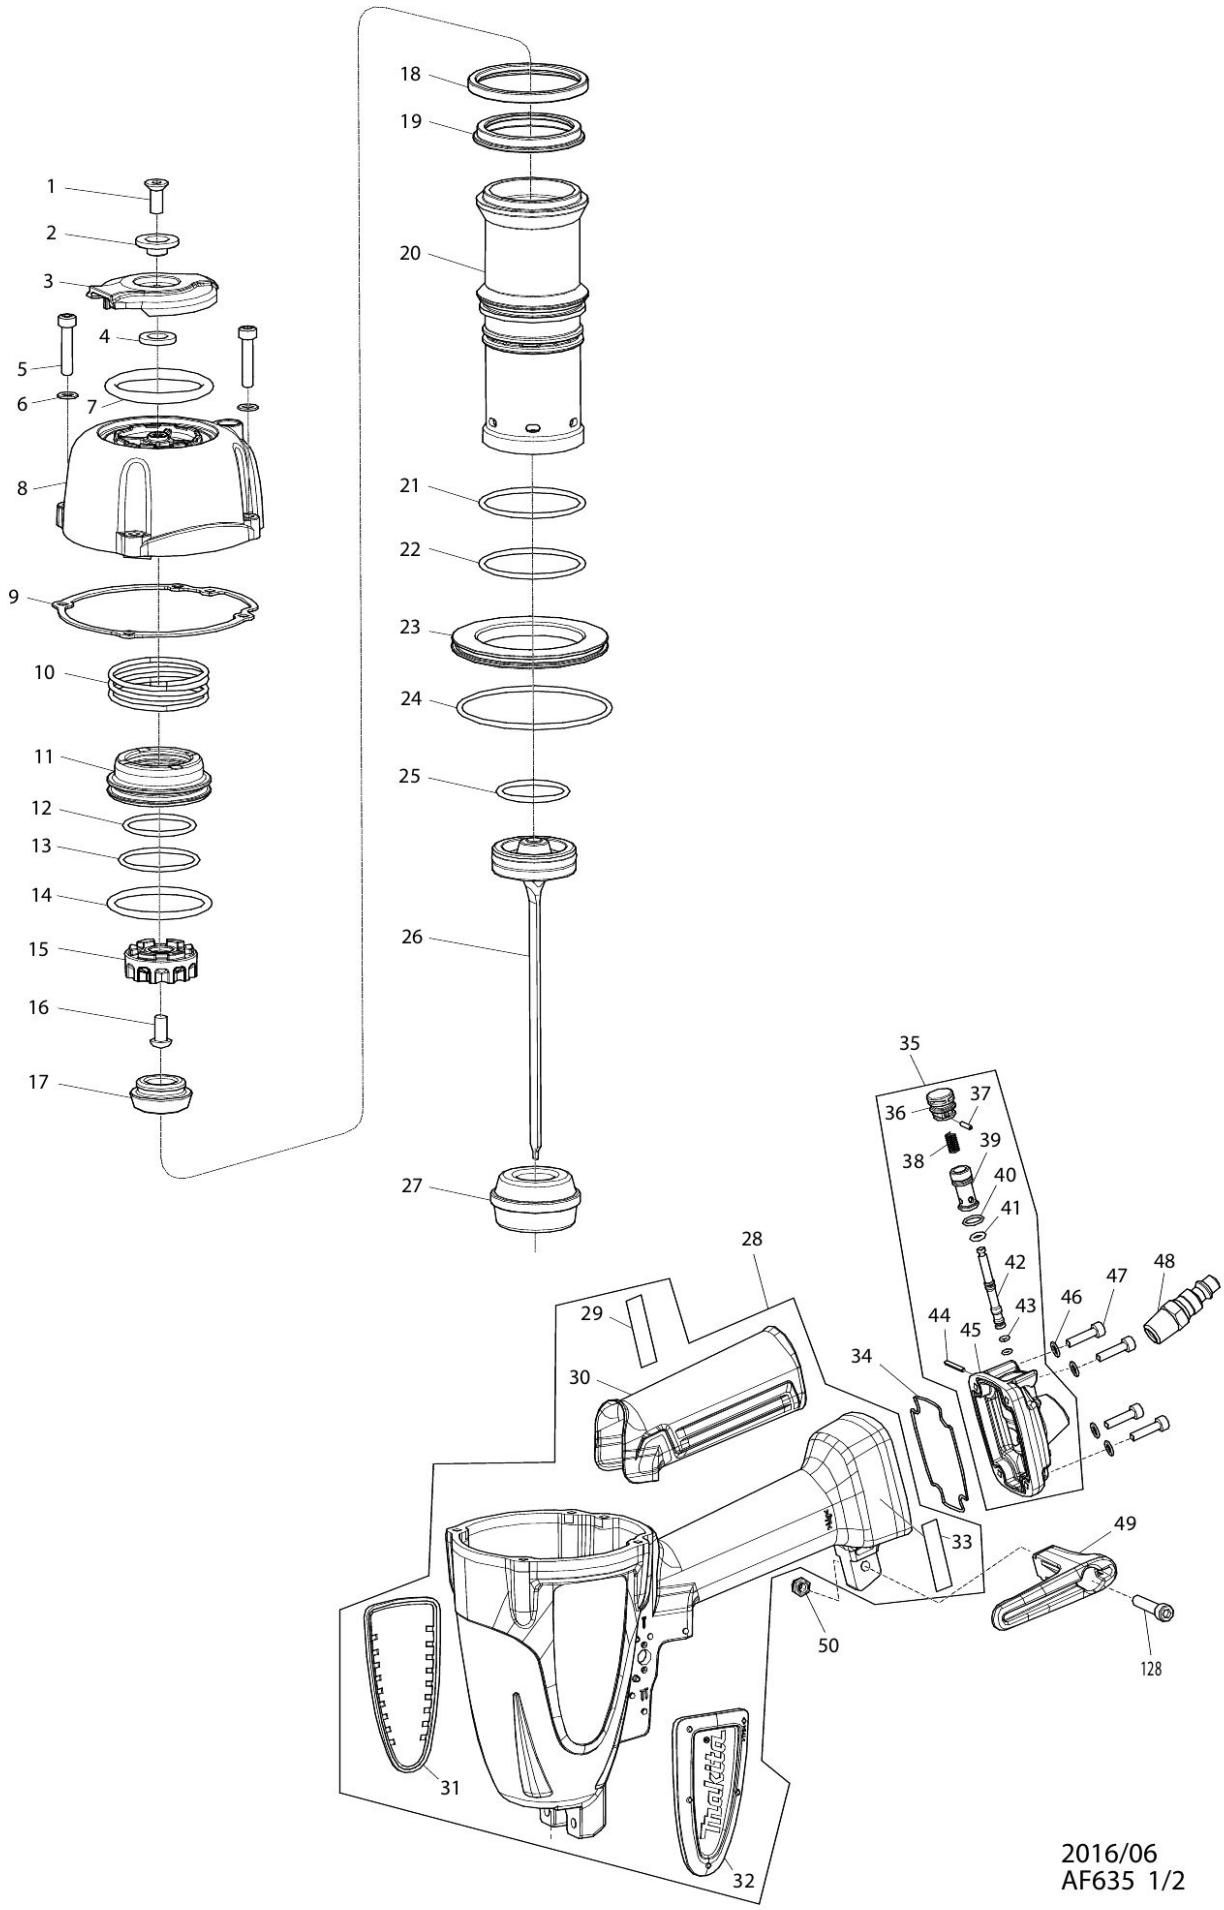

Partdrawing for AF635 - Behuizing

2016/06
AF635 1/2

Nr.	Part nr.	Name
001	HY00000655	Inbusbout M6x20mm AF635
002	HY00000522	Bus 6mm AF635
003	HY00000454	Ontluchtingskap AF635
004	HY00000627	Rubberring 10mm AF601
005	HY00000075	Inbusschroef M5X30Mm Af505N
006	HY00000160	Sluitring 5mm AF506
007	HY00000523	Filter AF635
008	HY00000450	Afdekkap AF635
009	HY00000449	Pakking AF635
010	HY00000456	Drukveer 44mm AF635
011	HY00000453	Hoofdklep AF635
012	HY00000409	O-ring 30,5mm AF506
013	HY00000141	O-ring 45mm AF635
014	HY00000020	O-Ring 36 Af505N
015	HY00000455	Hoofklepgeleider AF635
016	HY00000677	Inbusbout M6x12mm AF635
017	HY00000517	Achterdemper AF635
018	HY00000451	Klepgeleider AF635
019	HY00000452	Klepblad AF635
020	HY00000601	Cilinder AF635
021	HY00000405	O-ring 47mm AF635
022	HY00000402	O-ring 44mm AF635
023	HY00000448	Cilindertussenstuk AF635
024	HY00000412	O-ring 72mm AF635
025	HY00000139	O-ring 35mm AF635
026	HY00000550	Slagpen cpl AF635
027	HY00000457	Slagpendemper AF635
028	HY00000641	Behuizing AF635
029	HY00000587	Naamplaat AF635
030	HY00000557	Grip AF635
031	HY00000427	Afdekkap R AF601
032	HY00000426	Afdekkap L AF601
033	HY00000105	Waarschuwingslabel AF353
034	HY00000580	Pakkingring AN613
035	HY00000495	Luchtinlaat assy AF635
036	HY00000573	Luchtknop AF353 P
037	HY00000046	Pen 2 Af505N
038	HY00000591	Drukveer 5mm AF353 P
039	HY00000599	Klepgeleider AF353 P
040	HY00000399	O-ring 8.5mm AF353 P
041	HY00000397	O-ring 5mm AF353
042	HY00000513	Klep AF353 P
043	HY00000037	O-Ring 3 Af505N
044	HY00000054	Spanstift 2.5-18 Af505N
045	HY00000498	Luchtinlaatkap AF635 P
046	HY00000070	Revet